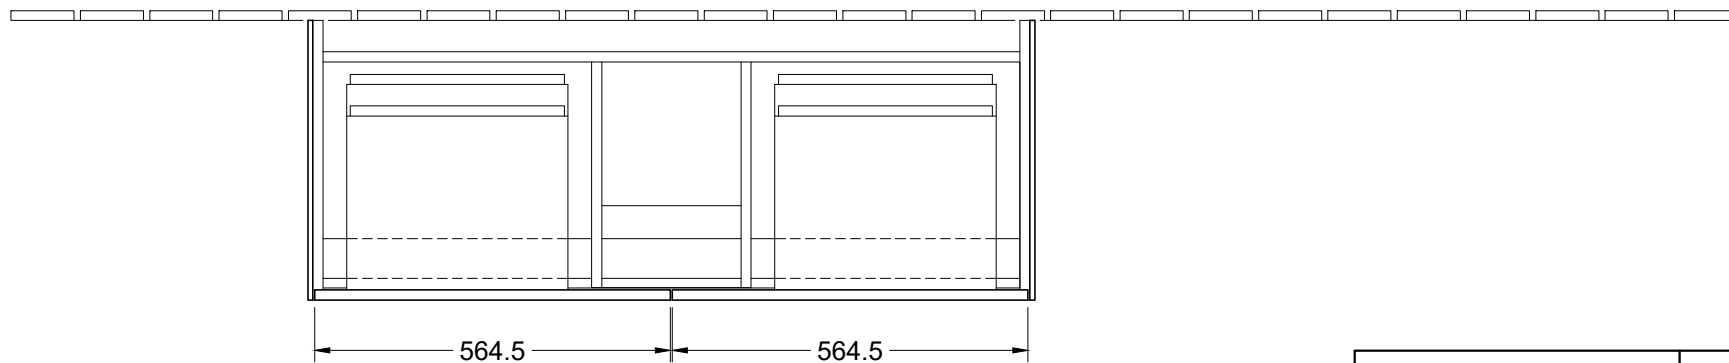

N \perp L
 220 - 240V

Collaro C01200XX / C012L0XX		 Villeroy & Boch 1748
V01 / 05.10.2018	1:12	